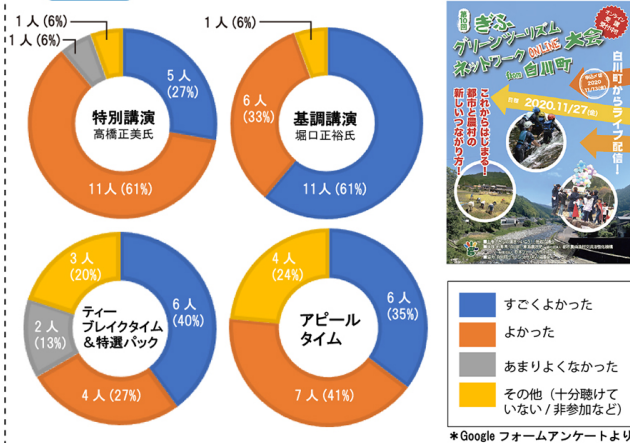

参加者の声

明日の活動にいかす 来年の大会につなぐ

第10回ぎふグリーンツーリズムネットワーク online 大会 from 白川町を終えて

第10回オンライン大会のアンケートは、ネットで申し込んでくださった75名の方々によるアンケートのご協力いただく形で実施いたしました。(回答数は20名。ここでは、このアンケート結果と申込リストのデータを元に報告させていただきます。

■オンラインの特徴、クッキリ!

グラフ①のように、大会参加者は例年以上に県内全域に広範囲に分布し、県外からの参加も多くありました。職種は、オンライン環境の関係上、行政関係者の方々の参加が少なく、その分実践者の参加がいつも以上に多くありました。

ネット配信という形式なので、慣れない方には敬遠されるかと思われましたが、グラフ②のように、アンケート上は歓迎されています。ただし、ネットに馴染めない方々はそもそも参加しておらずアンケートにも答えていないので、そうした声なき声も十分考慮していく必要があります。アンケートの良さにも気付けたが、やはり、みんな集まって開催したい」という声があり、そのとおりだと思います。

グラフ ① 参加者の住所

グラフ ② Zoomによるオンライン大会はいかがでしたか? (複数回答可)

グラフ ④ 各講演・講座はいかがでしたか?

グラフ ③ *Google フォームアンケートより
大会の内容は有意義でしたか?

■オンライン大会、高評価!

各講演・講座も評価は高く、基調講演では「堀口さんの凝縮したトーク、最後までワクワクで聴講していました。」「事例がおもしろく語られていました。写真もまとまっていて聞きやすかった。」「といった声が多く、もっと時間をとってゆっくり聴きたかったとの声もありました。