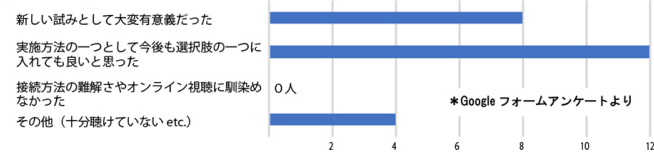

参加者の声

明日の活動にいかす 来年の大会につなぐ

第10回ぎふグリーンツーリズムネットワーク online 大会 from 白川町を終えて

第10回オンライン大会のアンケートは、ネットで申し込んでくださった75名の方々によるアンケートのご協力いただく形で実施いたしました。(回答数は20名。ここでは、このアンケート結果と申込リストのデータを元に報告させていただきます。

■オンラインの特徴、クッキリ!

グラフ①のように、大会参加者は例年以上に県内全域に広範囲に分布し、県外からの参加も多くありました。職種は、オンライン環境の関係上、行政関係者の方々の参加が少なく、その分実践者の参加がいつも以上に多くありました。

ネット配信という形式なので、慣れない方には敬遠されるかと思われましたが、グラフ②のように、アンケート上は歓迎されています。ただし、ネットに馴染めない方々はそもそも参加しておらずアンケートにも答えていないので、そうした声なき声も十分考慮していく必要があります。アンケートの良さにも気付けたが、やはり、みんな集まって開催したい」という声があり、そのとおりだと思います。

グラフ ① 参加者の住所

グラフ ② Zoomによるオンライン大会はいかがでしたか? (複数回答可)

グラフ ④ 各講演・講座はいかがでしたか?

グラフ ③ *Google フォームアンケートより
大会の内容は有意義でしたか?

■オンライン大会、高評価!

各講演・講座も評価は高く、基調講演では「堀口さんの凝縮したトーク、最後までワクワクで聴講していました。」「事例がおもしろく語られていました。写真もまとまっていて聞きやすかった。」「といった声が多く、もっと時間をとってゆっくり聴きたかったとの声もありました。