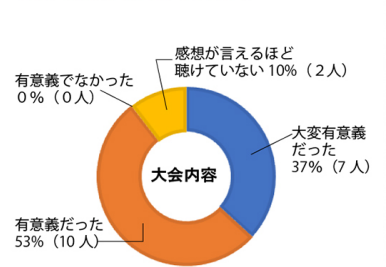

参加者の声

明日の活動にいかす 来年の大会につなぐ

第10回ぎふグリーンツーリズムネットワーク online 大会 from 白川町を終えて

第10回オンライン大会のアンケートは、ネットで申し込んでくださった75名の方々によるアンケートのご協力いただく形で実施いたしました。(回答数は20名。ここでは、このアンケート結果と申込リストのデータを元に報告させていただきます。

■オンラインの特徴、クッキリ!

グラフ①のように、大会参加者は例年以上に県内全域に広範囲に分布し、県外からの参加も多くありました。職種は、オンライン環境の関係上、行政関係者の方々の参加が少なく、その分実践者の参加がいつも以上に多くありました。

ネット配信という形式なので、慣れない方には敬遠されるかと思われましたが、グラフ②のように、アンケート上は歓迎されています。ただし、ネットに馴染めない方々はそもそも参加しておらずアンケートにも答えていないので、そうした声なき声も十分考慮していく必要があります。アンケートの良さにも気付けたが、やはり、みんな集まって開催したい」という声があり、そのとおりだと思います。

グラフ ① 参加者の住所

グラフ ② Zoomによるオンライン大会はいかがでしたか? (複数回答可)

グラフ ④ 各講演・講座はいかがでしたか?

グラフ ③ *Google フォームアンケートより
大会の内容は有意義でしたか?

■オンライン大会、高評価!

各講演・講座も評価は高く、基調講演では「堀口さんの凝縮したトーク、最後までワクワクで聴講していました。」「事例がおもしろく語られていました。写真もまとまっていて聞きやすかった。」「といった声が多く、もっと時間をとってゆっくり聴きたかったとの声もありました。