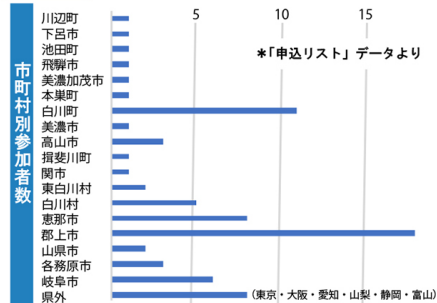

参加者の声

明日の活動にいかす 来年の大会につなぐ

第10回ぎふグリーンツーリズムネットワーク online 大会 from 白川町を終えて

第10回オンライン大会のアンケートは、ネットで申し込んでくださった75名の方々によるアンケートのご協力いただく形で実施いたしました。(回答数は20名。ここでは、このアンケート結果と申込リストのデータを元に報告させていただきます。

■オンラインの特徴、クッキリ!

グラフ①のように、大会参加者は例年以上に県内全域に広範囲に分布し、県外からの参加も多くありました。職種は、オンライン環境の関係上、行政関係者の方々の参加が少なく、その分実践者の参加がいつも以上に多くありました。

ネット配信という形式なので、慣れない方には敬遠されるかと思われましたが、グラフ②のように、アンケート上は歓迎されています。ただし、ネットに馴染めない方々はそもそも参加しておらずアンケートにも答えていないので、そうした声なき声も十分考慮していく必要があります。アンケートの良さにも気付けたが、やはり、みんな集まって開催したい」という声があり、そのとおりだと思います。

グラフ ① 参加者の住所

グラフ ② Zoomによるオンライン大会はいかがでしたか? (複数回答可)

グラフ ④ 各講演・講座はいかがでしたか?

グラフ ③ *Google フォームアンケートより
大会の内容は有意義でしたか?

■オンライン大会、高評価!

各講演・講座も評価は高く、基調講演では「堀口さんの凝縮したトーク、最後までワクワクで聴講していました。」「事例がおもしろく語られていました。写真もまとまっていて聞きやすかった。」「といった声が多く、もっと時間をとってゆっくり聴きたかったとの声もありました。